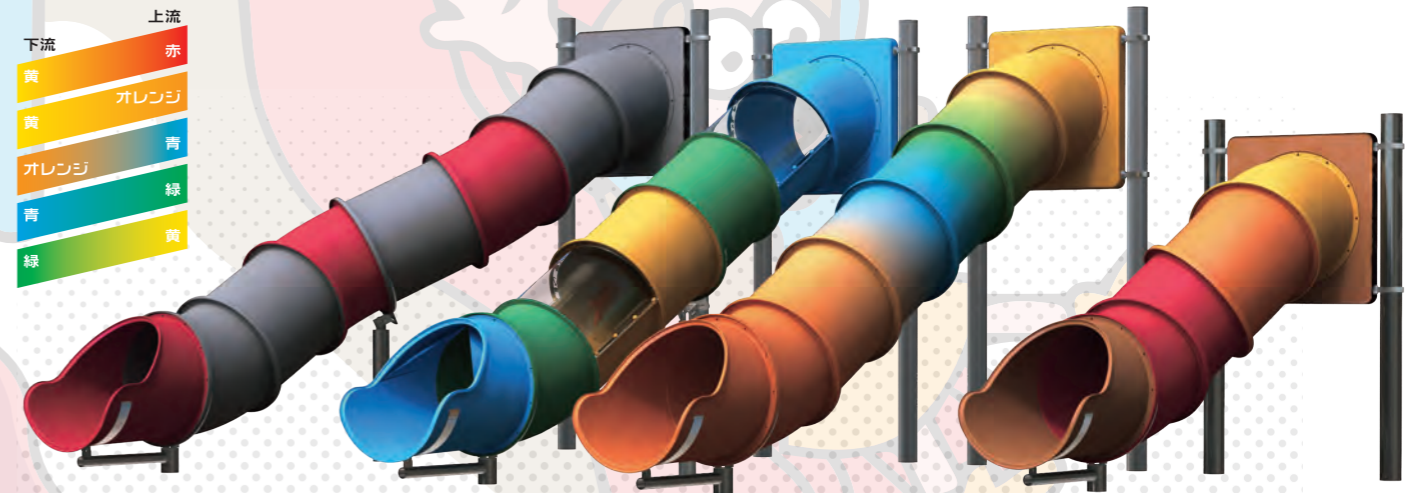

S チューブスライダ

▶▶ 組み合わせ無限大のチューブスライダ

- ✓ 国産品なので品質精度に優れ、短納期での納品可能
- ✓ リサイクルが容易で環境に優しいポリエチレン製
- ✓ 製品の組み合わせにより自由な設計が可能

STS-E01 出口

STS-P01 パネル

STS-HPC01 ストレート

STS-S650 ストレート

STS-C30 カーブ 30°

STS-C90S スパイラル 90°

グラデーション
上流
下流
赤
オレンジ
黄
青
緑

製品寸法は±1.5%程度誤差が生じることがあります。(単位:mm)

品番	形状	中心長さ	内径	材質	色	グラデーション
STS-HPC01	ストレート	650	φ670	ポリカーボネート	クリア/クリアブラウン	○
STS-S650	ストレート	650		ポリエチレン	赤	○
STS-C90S	スパイラル 90°	1,133			青	不可
STS-C30	カーブ 30°	523			黄	不可
STS-E01	出口	-			緑	不可
STS-E02	出口	-			茶	不可
STS-P01	パネル	-		オレンジ グレー	不可	