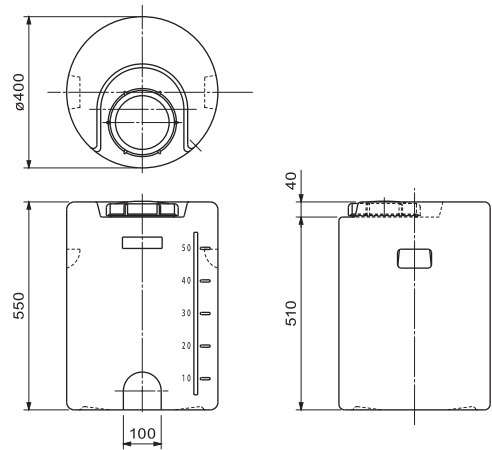

MD・KCドラム

液の容量や状態が確認しやすい半透明タイプ

- ✓ 割れにくく、優れた耐蝕性
- ✓ 内部が見やすく、洗浄も確実・簡単

- 簡易貯蔵用として
- 簡易運搬用として

KC-60

KC-60

MDドラム 50

製品寸法は±1.5%程度誤差が生じることがあります。(単位: mm)

品番	容量ℓ	外径	高さ	ハンドホール	フタ径	備考
MDドラム 300	300	660	1,000	145	159	
MDドラム 200	200	580	880	145	159	
MDドラム 100	100	450	750	145	159	
MDドラム 50	50	400	552	145	159	
MDドラム 20	20	310	375	145	159	
KC-60	60	400 x 400	500	95	112	