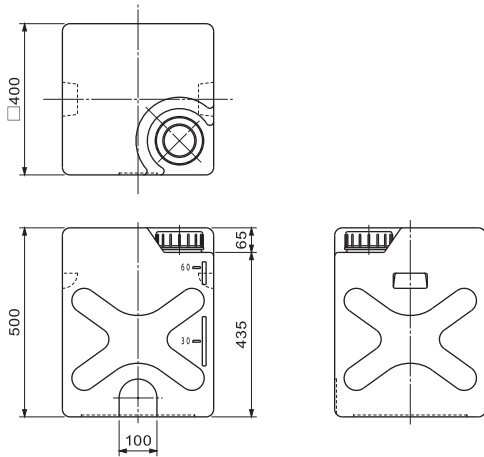

MD・KCドラム

液の容量や状態が確認しやすい半透明タイプ

- ✓ 割れにくく、優れた耐蝕性
- ✓ 内部が見やすく、洗浄も確実・簡単

- 簡易貯蔵用として
- 簡易運搬用として

KC-60

KC-60

MDドラム 50

製品寸法は±1.5%程度誤差が生じることがあります。(単位: mm)

品番	容量ℓ	外径	高さ	ハンドホール	フタ径	備考
MDドラム 300	300	660	1,000	145	159	
MDドラム 200	200	580	880	145	159	
MDドラム 100	100	450	750	145	159	
MDドラム 50	50	400	552	145	159	
MDドラム 20	20	310	375	145	159	
KC-60	60	400 x 400	500	95	112	